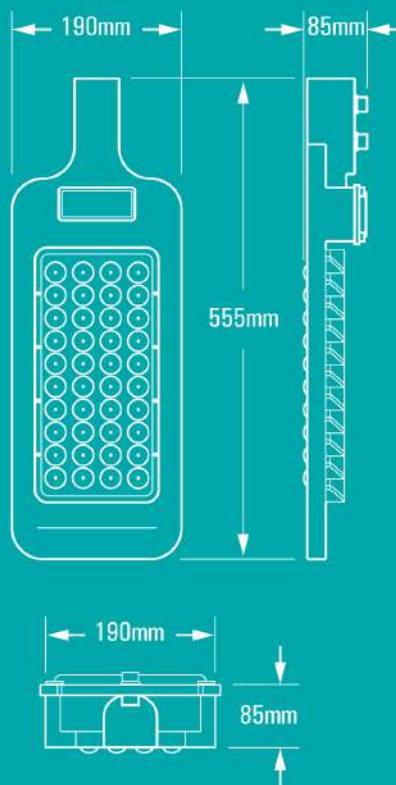

PROPIEDADES LUMÍNICAS

TEMPERATURA DE COLOR	PURO 5,700K 0
ÍNDICE DE REPRODUCCIÓN CROMÁTICA	>80
ÁNGULO DE APERTURA	90°-120°
CONTROL DE VOLTAJE	ON/OFF
FLUJO LUMINOSO	8,000lm
EFICACIA LUMINOSA	80lm/W

PROPIEDADES MECÁNICAS

ÍNDICE DE PROTECCIÓN	IP65
TEMPERATURA DE OPERACIÓN	-20°C-+40°C
TEMPERATURA DE ALMACENAJE	-20°C-+55°C
DIMENSIONES (Cm)	55.5*19*8.5
PESO	1.74 Kg

PROPIEDADES ELÉCTRICAS

POTENCIA	100W
FACTOR DE POTENCIA	>0.9

VECTORES

LUMINARIA LED

PRODUCTOS COOPERMEX

LUMINARIA PARA CALLE 100W BLANCO PURO

FIGURA DEL PROMEDIO DE ILUMINACIÓN EFECTIVA

**LUMINARIA PARA CALLE 100W
BLANCO PURO**

CURVAS FOTOMÉTRICAS

LUMINARIA LED

POSTE CÓNICO BRIDADO 3 SECCIONES METÁLICO CAL.11