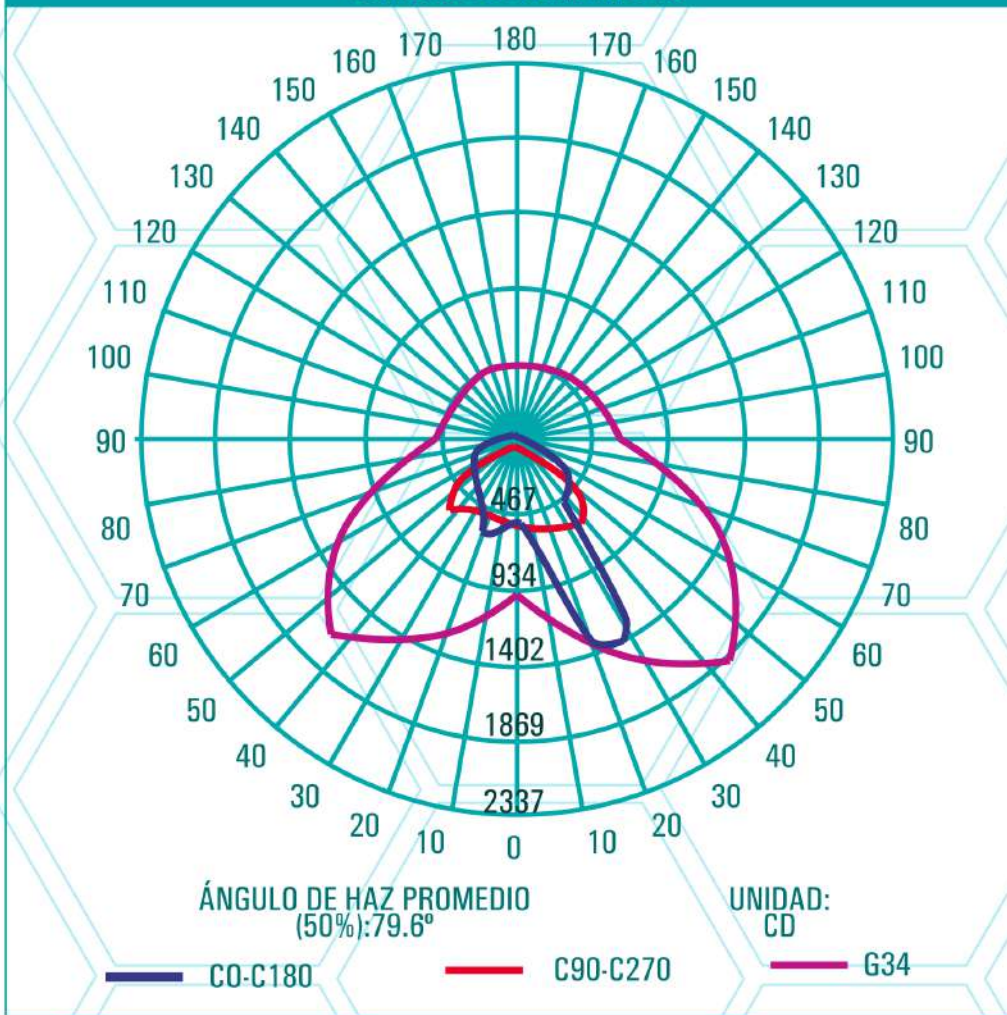

PROPIEDADES LUMÍNICAS

TEMPERATURA DE COLOR	PURO 5,700K 0
ÍNDICE DE REPRODUCCIÓN CROMÁTICA	>80
ÁNGULO DE APERTURA	90°-120°
CONTROL DE VOLTAJE	ON/OFF
FLUJO LUMINOSO	8,000lm
EFICACIA LUMINOSA	80lm/W

PROPIEDADES MECÁNICAS

ÍNDICE DE PROTECCIÓN	IP65
TEMPERATURA DE OPERACIÓN	-20°C-+40°C
TEMPERATURA DE ALMACENAJE	-20°C-+55°C
DIMENSIONES (Cm)	55.5*19*8.5
PESO	1.74 Kg

PROPIEDADES ELÉCTRICAS

POTENCIA	100W
FACTOR DE POTENCIA	>0.9

VECTORES

LUMINARIA LED

PRODUCTOS COOPERMEX

LUMINARIA PARA CALLE 100W BLANCO PURO

FIGURA DEL PROMEDIO DE ILUMINACIÓN EFECTIVA

**LUMINARIA PARA CALLE 100W
BLANCO PURO**

CURVAS FOTOMÉTRICAS

LUMINARIA LED