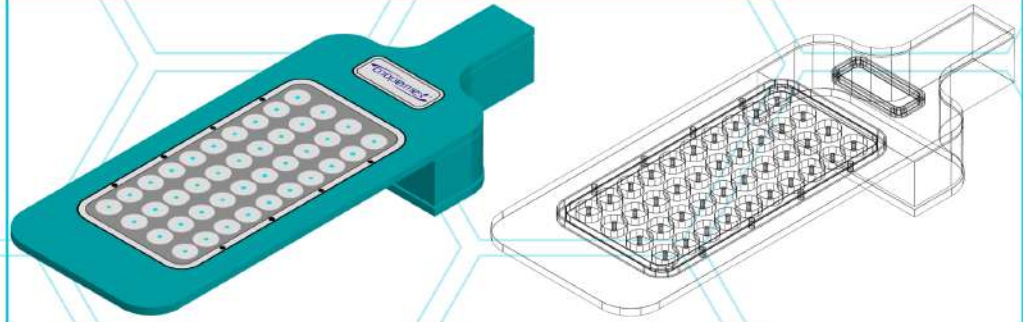

LUMINARIA LED

PRODUCTOS COOPERMEX

LUMINARIA PARA CALLE 100W BLANCO PURO