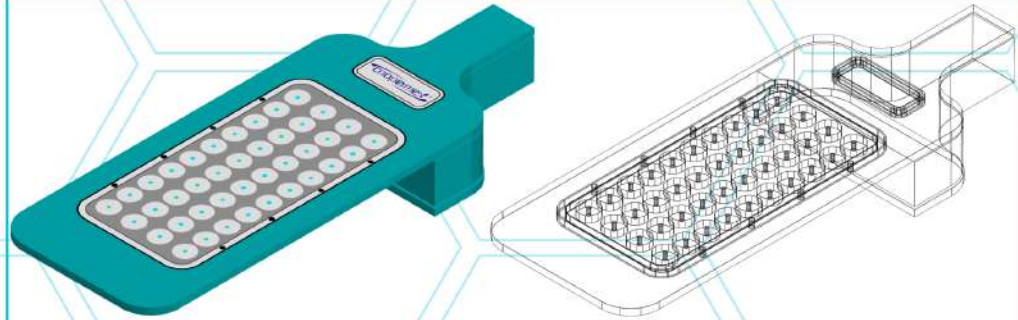

VECTORES

LUMINARIA LED

PRODUCTOS COOPERMEX

LUMINARIA PARA CALLE 100W BLANCO PURO

FIGURA DEL PROMEDIO DE ILUMINACIÓN EFECTIVA

**LUMINARIA PARA CALLE 100W
BLANCO PURO**

CURVAS FOTOMÉTRICAS

LUMINARIA LED