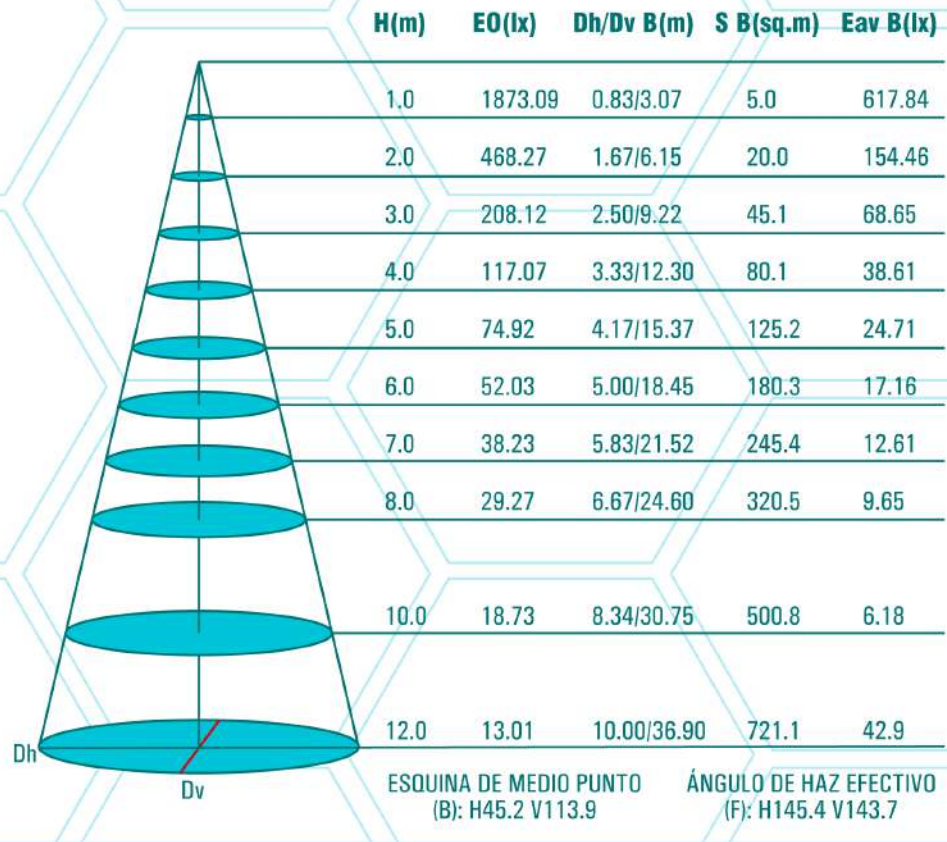

PROPIEDADES LUMÍNICAS

TEMPERATURA DE COLOR	PURO 5,700K 0
ÍNDICE DE REPRODUCCIÓN CROMÁTICA	>80
ÁNGULO DE APERTURA	90°-120°
CONTROL DE VOLTAJE	ON/OFF
FLUJO LUMINOSO	8,000lm
EFICACIA LUMINOSA	80lm/W

PROPIEDADES MECÁNICAS

ÍNDICE DE PROTECCIÓN	IP65
TEMPERATURA DE OPERACIÓN	-20°C-+40°C
TEMPERATURA DE ALMACENAJE	-20°C-+55°C
DIMENSIONES (Cm)	55.5*19*8.5
PESO	1.74 Kg

PROPIEDADES ELÉCTRICAS

POTENCIA	100W
FACTOR DE POTENCIA	>0.9

VECTORES

LUMINARIA LED

PRODUCTOS COOPERMEX

LUMINARIA PARA CALLE 100W BLANCO PURO

FIGURA DEL PROMEDIO DE ILUMINACIÓN EFECTIVA

**LUMINARIA PARA CALLE 100W
BLANCO PURO**

CURVAS FOTOMÉTRICAS

LUMINARIA LED