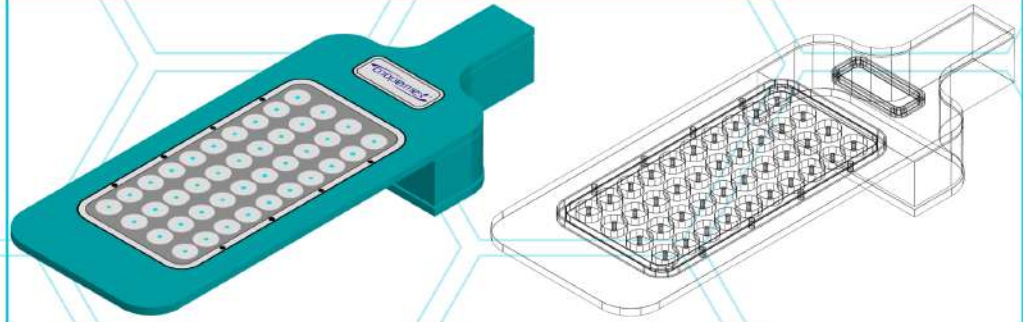

LUMINARIA LED

PRODUCTOS COOPERMEX

LUMINARIA PARA CALLE 50W BLANCO PURO