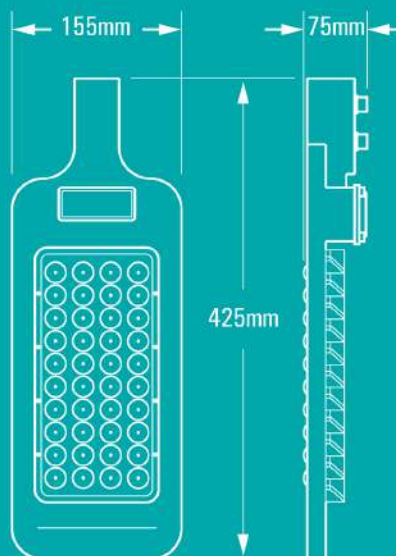

LUMINARIA PARA CALLE 50W BLANCO PURO

50 W

C.A. 85V-256V 50HZ-60HZ
VIDA ÚTIL:
20,000 A 25,000 HRS.
GARANTÍA

PROPIEDADES LUMÍNICAS

TEMPERATURA DE COLOR	PURO 5,700K 0
ÍNDICE DE REPRODUCCIÓN CROMÁTICA	>80
ÁNGULO DE APERTURA	90°-120°
CONTROL DE VOLTAJE	ON/OFF
FLUJO LUMINOSO	4,000lm
EFICACIA LUMINOSA	80lm/W

PROPIEDADES MECÁNICAS

ÍNDICE DE PROTECCIÓN	IP65
TEMPERATURA DE OPERACIÓN	-20°C-+40°C
TEMPERATURA DE ALMACENAJE	-20°C-+55°C
DIMENSIONES (Cm)	42.5*15.5*7.5
PESO	1.09 Kg

PROPIEDADES ELÉCTRICAS

POTENCIA	50W
FACTOR DE POTENCIA	>0.9

VECTORES