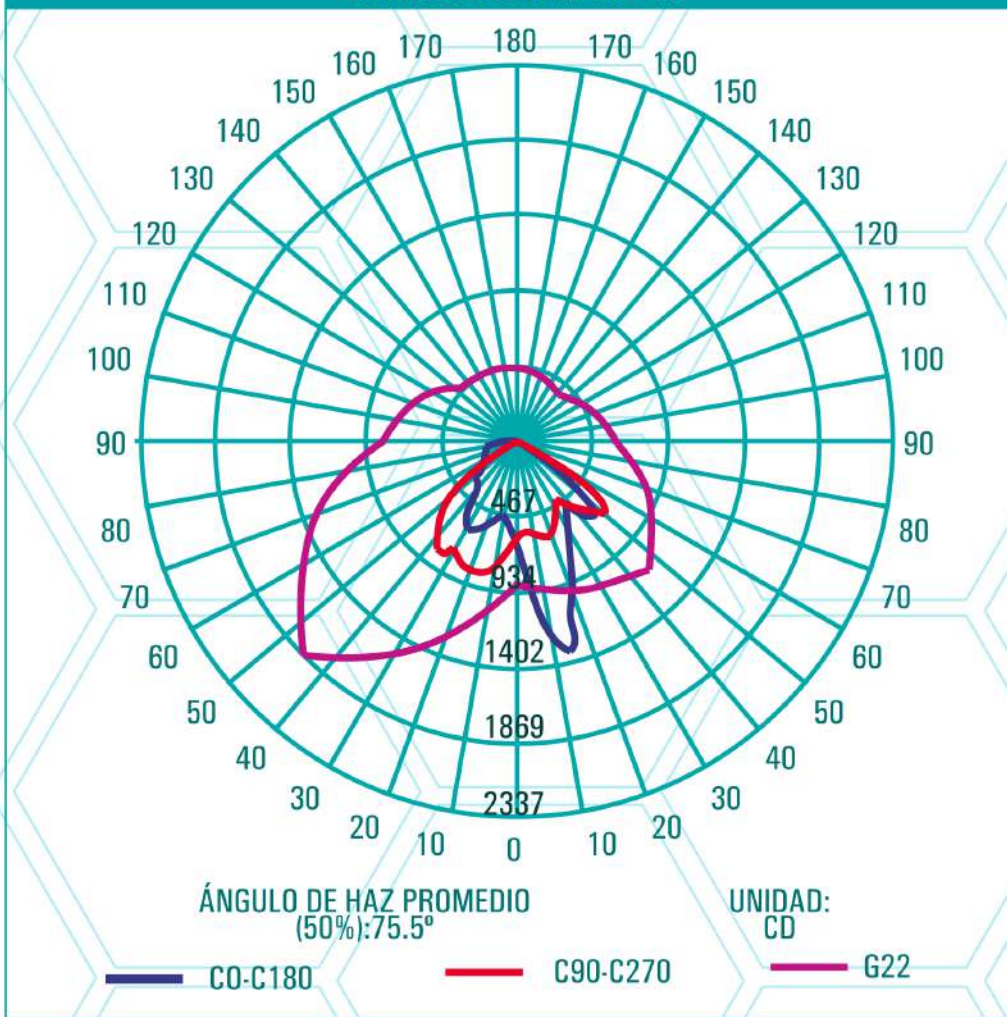

### FIGURA DEL PROMEDIO DE ILUMINACIÓN EFECTIVA

ESQUINA DE MEDIO PUNTO  
(B): H26.6 V112.1

ÁNGULO DE HAZ EFECTIVO  
(F): H125.7 V133.0

**LUMINARIA PARA CALLE 50W  
BLANCO PURO**

**CURVAS FOTOMÉTRICAS**