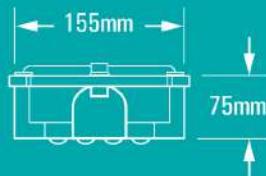

LUMINARIA PARA CALLE 50W BLANCO PURO

50 W

C.A. 85V-256V 50HZ-60HZ
VIDA ÚTIL:
20,000 A 25,000 HRS.
GARANTÍA

PROPIEDADES LUMÍNICAS

TEMPERATURA DE COLOR	PURO 5,700K 0
ÍNDICE DE REPRODUCCIÓN CROMÁTICA	>80
ÁNGULO DE APERTURA	90°-120°
CONTROL DE VOLTAJE	ON/OFF
FLUJO LUMINOSO	4,000lm
EFICACIA LUMINOSA	80lm/W

PROPIEDADES MECÁNICAS

ÍNDICE DE PROTECCIÓN	IP65
TEMPERATURA DE OPERACIÓN	-20°C-+40°C
TEMPERATURA DE ALMACENAJE	-20°C-+55°C
DIMENSIONES (Cm)	42.5*15.5*7.5
PESO	1.09 Kg

PROPIEDADES ELÉCTRICAS

POTENCIA	50W
FACTOR DE POTENCIA	>0.9

VECTORES