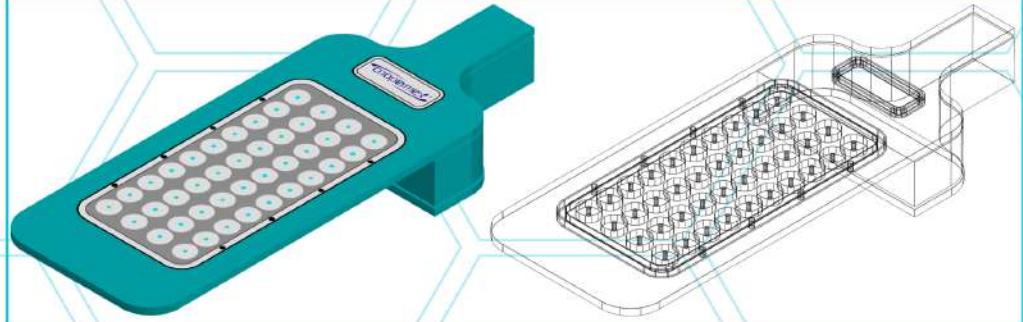

LUMINARIA LED

PRODUCTOS COOPERMEX

LUMINARIA PARA CALLE 60W BLANCO PURO