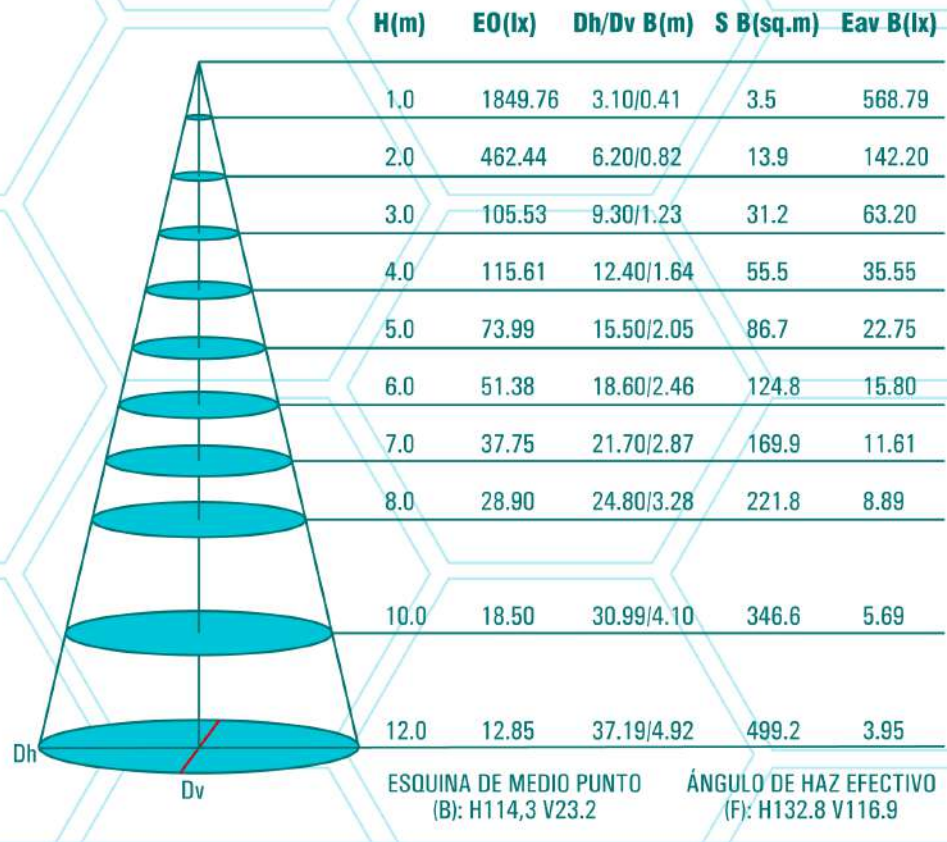

FIGURA DEL PROMEDIO DE ILUMINACIÓN EFECTIVA