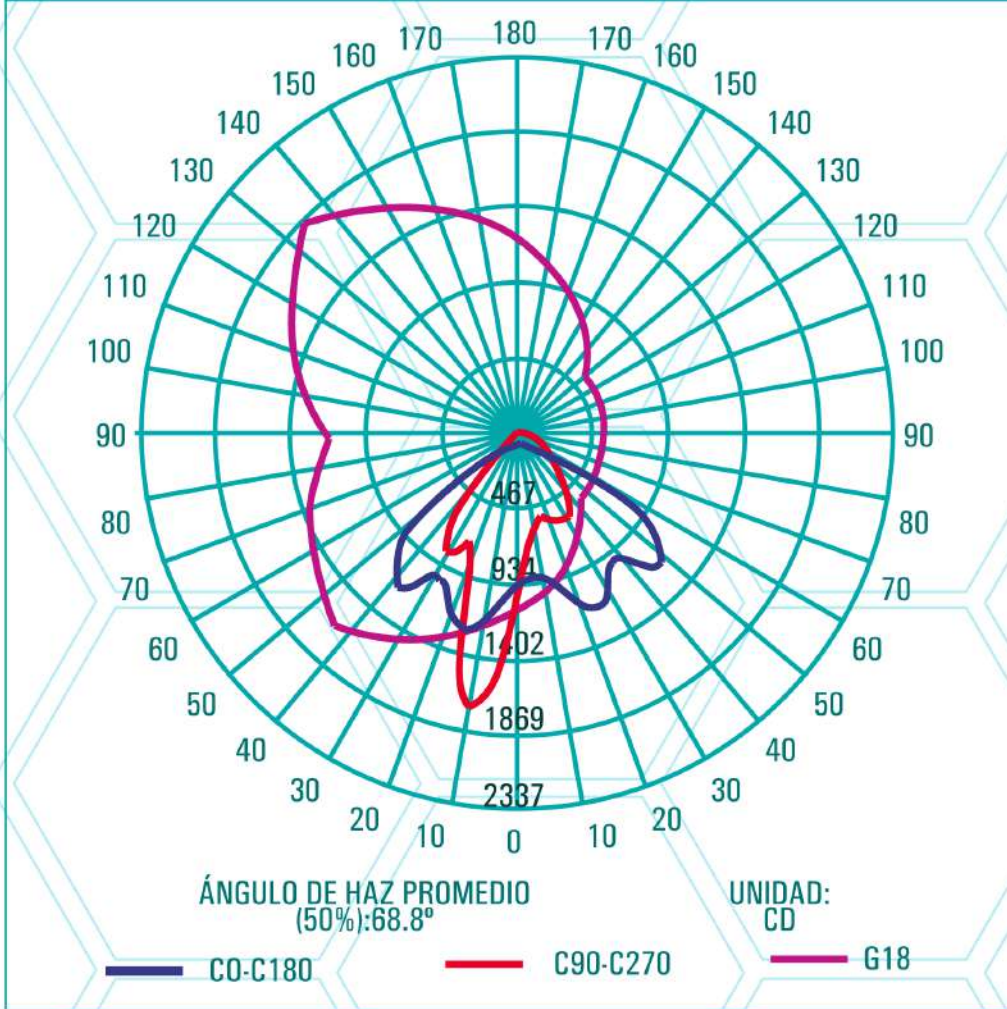

### FIGURA DEL PROMEDIO DE ILUMINACIÓN EFECTIVA

**LUMINARIA PARA CALLE 60W  
BLANCO PURO**

**CURVAS FOTOMÉTRICAS**