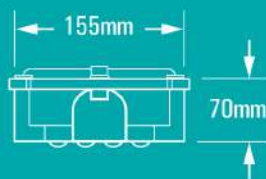

LUMINARIA PARA CALLE 60W BLANCO PURO

60 W

C.A. 85V-256V 50HZ-60HZ
VIDA ÚTIL:
20,000 A 25,000 HRS.
GARANTÍA

PROPIEDADES LUMÍNICAS

TEMPERATURA DE COLOR	PURO 5,700K O
ÍNDICE DE REPRODUCCIÓN CROMÁTICA	>80
ÁNGULO DE APERTURA	90°-120°
CONTROL DE VOLTAJE	ON/OFF
FLUJO LUMINOSO	4,800lm
EFICACIA LUMINOSA	80lm/W

PROPIEDADES MECÁNICAS

ÍNDICE DE PROTECCIÓN	IP65
TEMPERATURA DE OPERACIÓN	-20°C-+40°C
TEMPERATURA DE ALMACENAJE	-20°C-+55°C
DIMENSIONES (Cm)	43*15.5*7.5
PESO	1.14 Kg

PROPIEDADES ELÉCTRICAS

POTENCIA	60W
FACTOR DE POTENCIA	>0.9

VECTORES