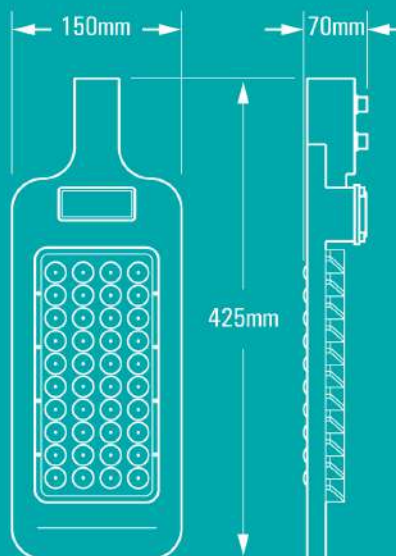

LUMINARIA PARA CALLE 60W BLANCO PURO

60 W

C.A. 85V-256V 50HZ-60HZ
VIDA ÚTIL:
20,000 A 25,000 HRS.
GARANTÍA

PROPIEDADES LUMÍNICAS

TEMPERATURA DE COLOR	PURO 5,700K O
ÍNDICE DE REPRODUCCIÓN CROMÁTICA	>80
ÁNGULO DE APERTURA	90°-120°
CONTROL DE VOLTAJE	ON/OFF
FLUJO LUMINOSO	4,800lm
EFICACIA LUMINOSA	80lm/W

PROPIEDADES MECÁNICAS

ÍNDICE DE PROTECCIÓN	IP65
TEMPERATURA DE OPERACIÓN	-20°C-+40°C
TEMPERATURA DE ALMACENAJE	-20°C-+55°C
DIMENSIONES (Cm)	43*15.5*7.5
PESO	1.14 Kg

PROPIEDADES ELÉCTRICAS

POTENCIA	60W
FACTOR DE POTENCIA	>0.9

VECTORES