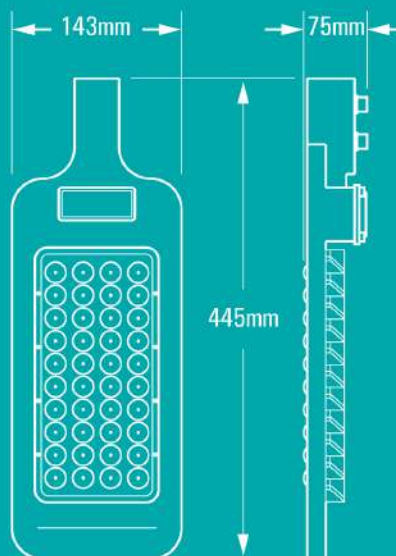

LUMINARIA PARA CALLE 75W BLANCO PURO

75 W

C.A. 85V-256V 50HZ-60HZ
VIDA ÚTIL:
20,000 A 25,000 HRS.
GARANTÍA

PROPIEDADES LUMÍNICAS

TEMPERATURA DE COLOR	PURO 5,700K 0
ÍNDICE DE REPRODUCCIÓN CROMÁTICA	>80
ÁNGULO DE APERTURA	90°-120°
CONTROL DE VOLTAJE	ON/OFF
FLUJO LUMINOSO	6,400lm
EFICACIA LUMINOSA	80lm/W

PROPIEDADES MECÁNICAS

ÍNDICE DE PROTECCIÓN	IP65
TEMPERATURA DE OPERACIÓN	-20°C-+40°C
TEMPERATURA DE ALMACENAJE	-20°C-+55°C
DIMENSIONES (Cm)	44*15.5*7.5
PESO	1.24 Kg

PROPIEDADES ELÉCTRICAS

POTENCIA	750W
FACTOR DE POTENCIA	>0.9

VECTORES