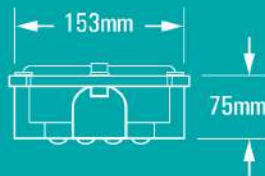

LUMINARIA PARA CALLE 75W BLANCO PURO

75 W

C.A. 85V-256V 50HZ-60HZ
VIDA ÚTIL:
20,000 A 25,000 HRS.
GARANTÍA

PROPIEDADES LUMÍNICAS

TEMPERATURA DE COLOR	PURO 5,700K 0
ÍNDICE DE REPRODUCCIÓN CROMÁTICA	>80
ÁNGULO DE APERTURA	90°-120°
CONTROL DE VOLTAJE	ON/OFF
FLUJO LUMINOSO	6,400lm
EFICACIA LUMINOSA	80lm/W

PROPIEDADES MECÁNICAS

ÍNDICE DE PROTECCIÓN	IP65
TEMPERATURA DE OPERACIÓN	-20°C-+40°C
TEMPERATURA DE ALMACENAJE	-20°C-+55°C
DIMENSIONES (Cm)	44*15.5*7.5
PESO	1.24 Kg

PROPIEDADES ELÉCTRICAS

POTENCIA	750W
FACTOR DE POTENCIA	>0.9

VECTORES