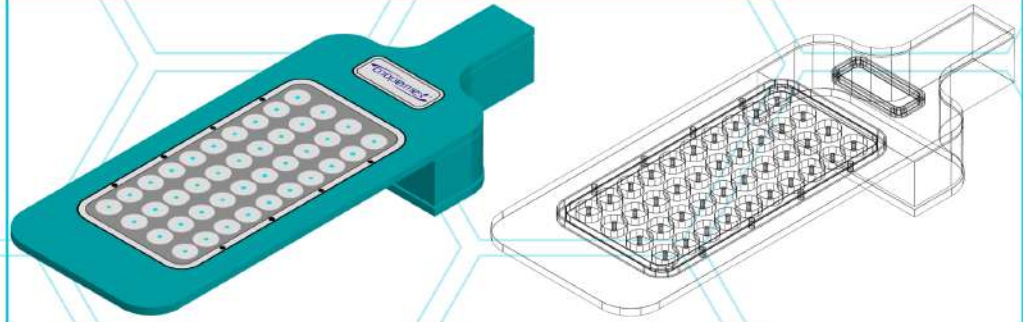

LUMINARIA LED
PRODUCTOS COOPERMEX

**LUMINARIA PARA CALLE 75W
BLANCO PURO**