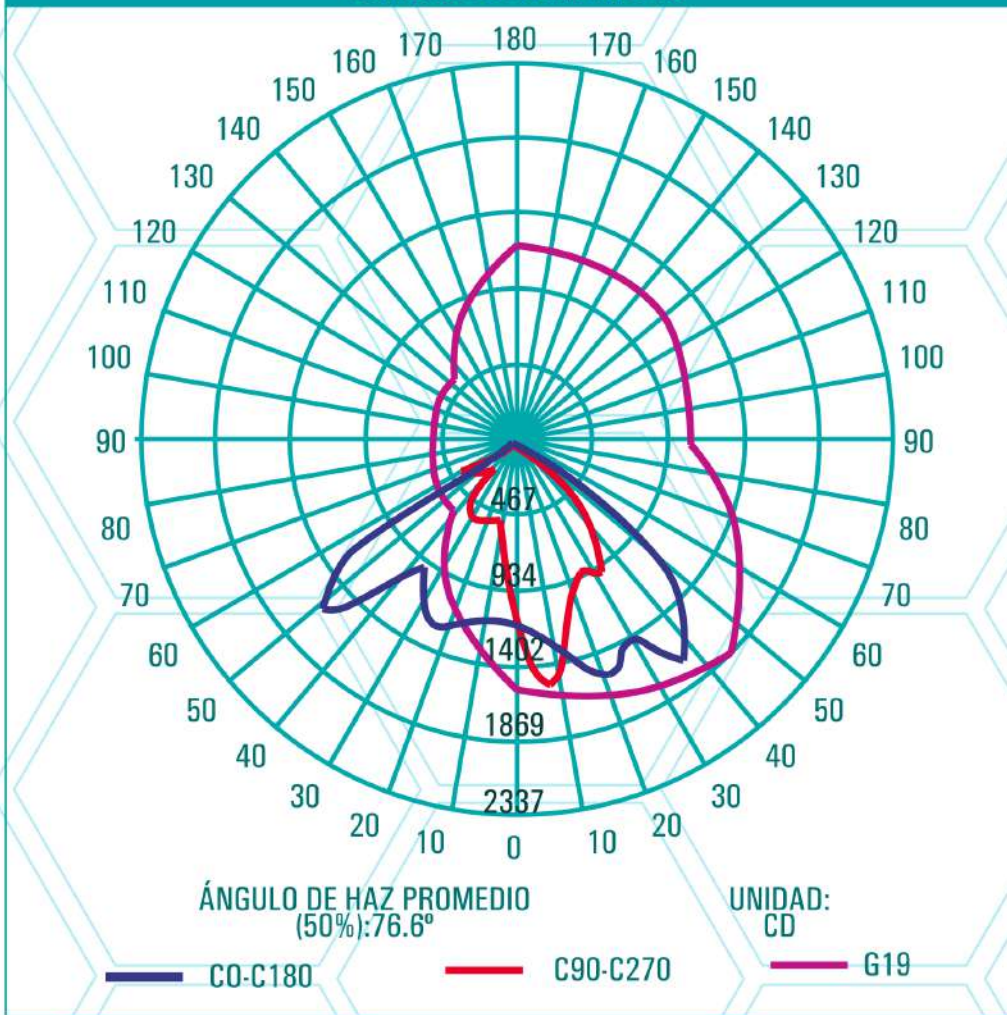

### PROPIEDADES LUMÍNICAS

TEMPERATURA DE COLOR	PURO 5,700K 0
ÍNDICE DE REPRODUCCIÓN CROMÁTICA	>80
ÁNGULO DE APERTURA	90°-120°
CONTROL DE VOLTAJE	ON/OFF
FLUJO LUMINOSO	6,400lm
EFICACIA LUMINOSA	80lm/W

### FIGURA DEL PROMEDIO DE ILUMINACIÓN EFECTIVA

ESQUINA DE MEDIO PUNTO  
(B): H109.9 V43.3

ÁNGULO DE HAZ EFECTIVO  
(F): H112.6 V128.8

**LUMINARIA PARA CALLE 75W  
BLANCO PURO**

**CURVAS FOTOMÉTRICAS**

**LUMINARIA LED**  
PRODUCTOS COOPERMEX